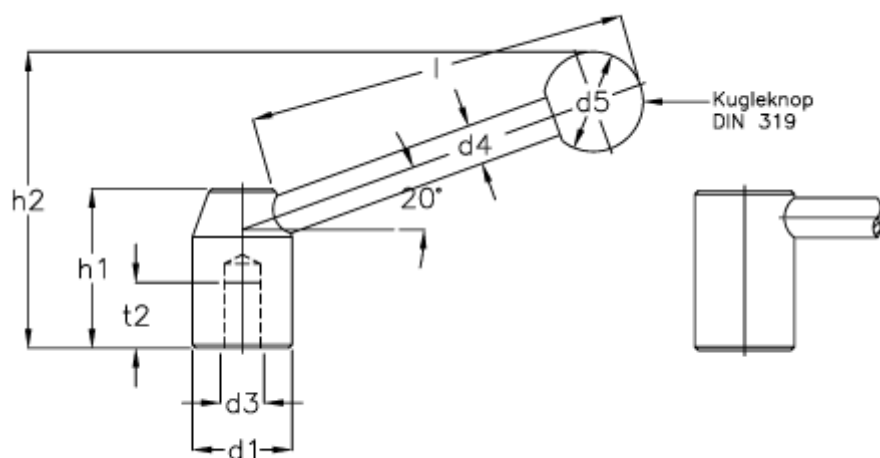

Varenummer: 20461159
Beskrivelse: E+G Spændegreb
GN 212-25-B12-C

Mål

$d1$	= 25
$d3$ H7	= B 12
$d4$	= 10
$d5$	= 25
$h1$	= 42
$h2$	= 76.0
l	= 96
$t2$ min.	= 21